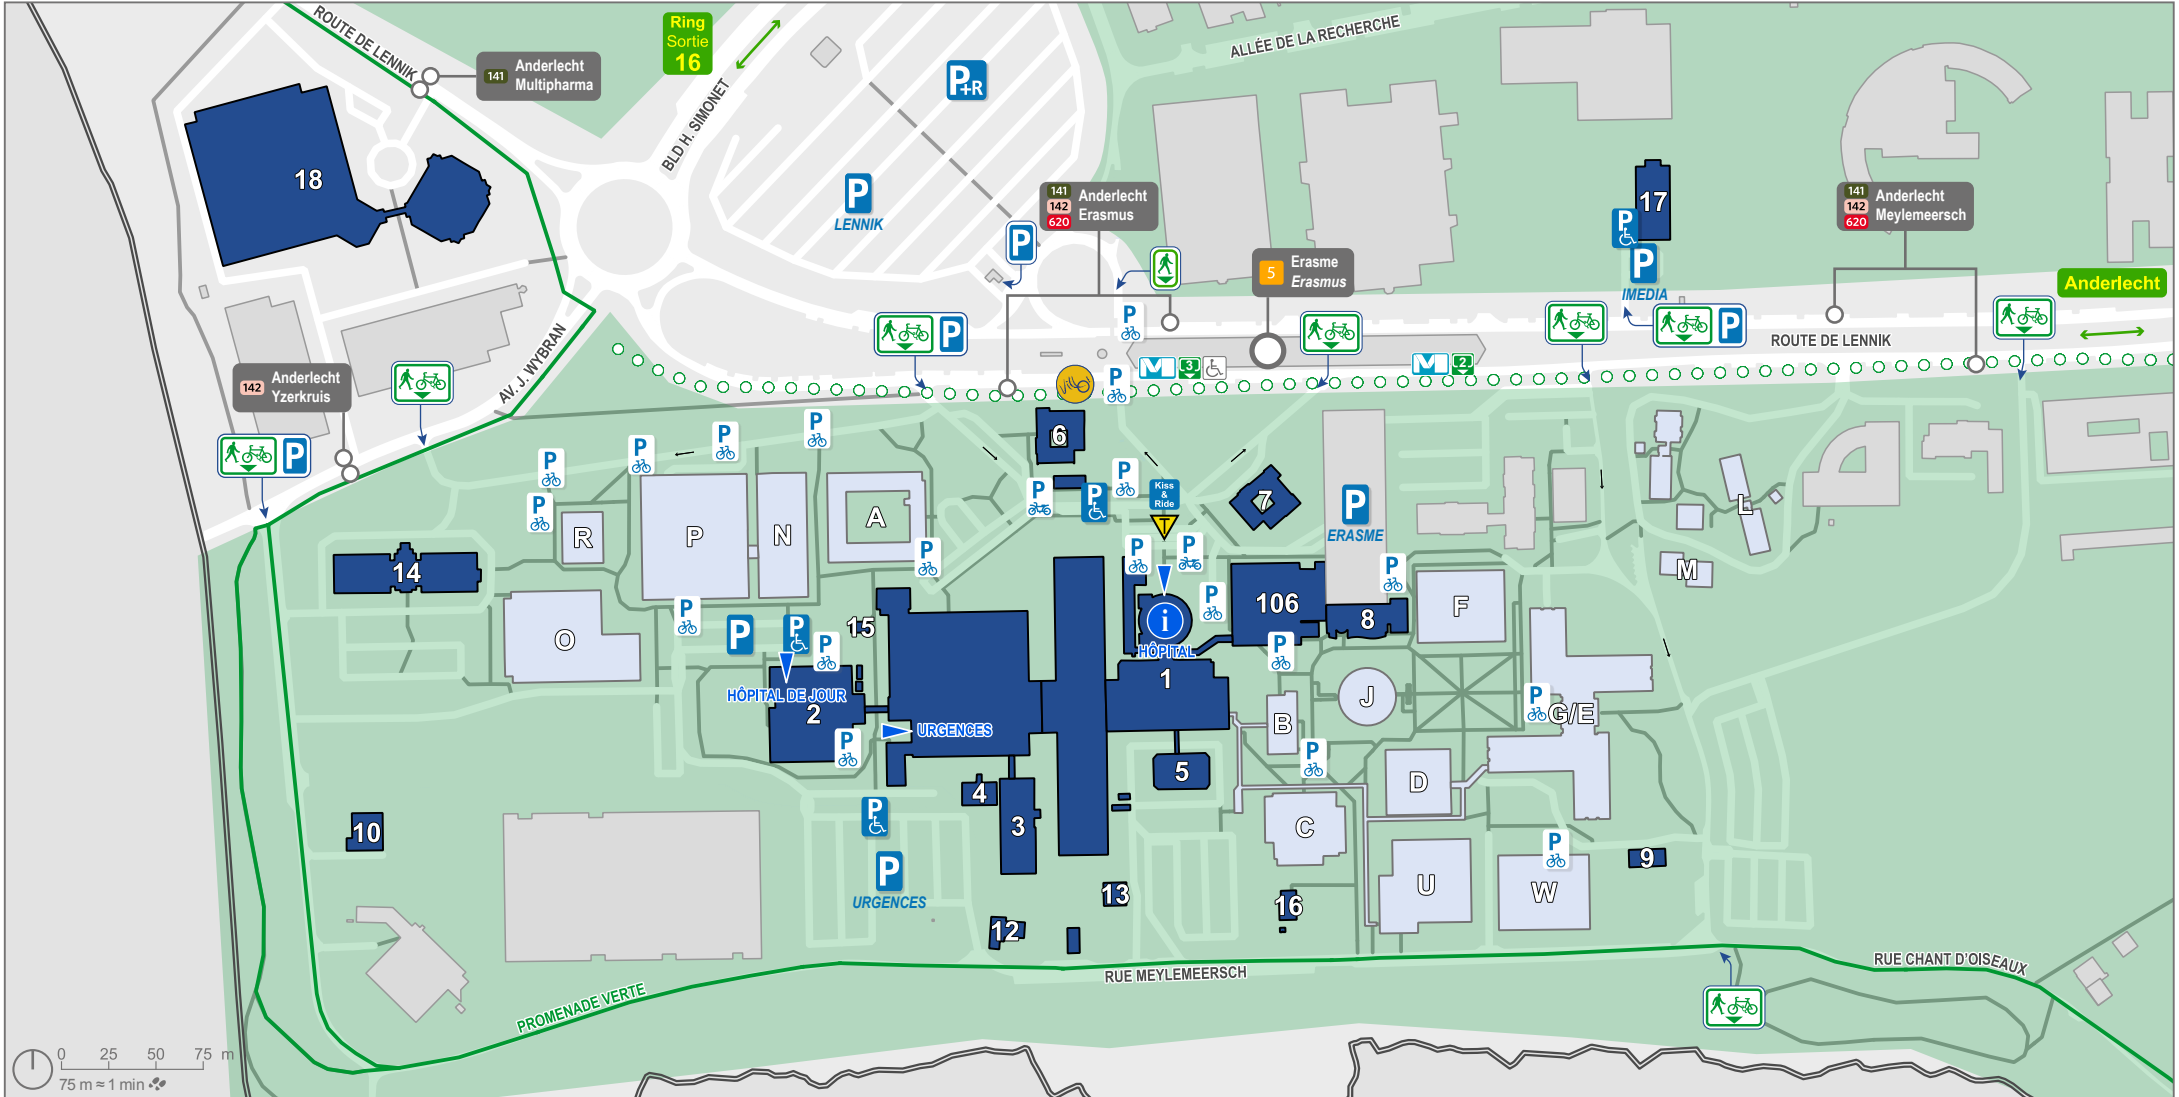

Cliniques universitaires de Bruxelles

Hôpital Erasme

Route de Lennik 808
1070 Anderlecht

LÉGENDE

- Hôpital Erasme
- ULB
- Campus Erasme
- Accueil & informations
- Accès piétons - cyclistes
- Accès parking
- Accès station de métro
- Station Villo !
- Piste cyclable
- LEZ
- Parking vélo
- Parking moto
- Dépose-minute
- Parking PMR
- Parking visiteur
- Parking de transit
- Taxis

ARRÊTS DE TRANSPORT PUBLIC

- Erasmus Erasmus G0
- Anderlecht Erasmus ou Anderlecht Meylemeersch
- Anderlecht Multipharma
- Anderlecht Yzerkruis

BÂTIMENTS

- 1 HÔPITAL
- 2 HÔPITAL DE JOUR
- 3 CAMERA À POSITIONS - CYCLOTRON
- 4 GAMMA KNIFE
- 5 BANQUE DE SANG
- 6 CRÈCHE 1
- 7 CRÈCHE 2
- 8 MUSÉE DE LA MÉDECINE
- 9 DÉPÔT DE DÉCHETS SPÉCIAUX
- 10 ACCUEIL CHANTIER NEW BORDET
- 12 RÉSIDENT TECHNIQUE
- 13 DÉPÔT DE LIQUIDES INFLAMMABLES
- 14 CENTRE ADMINISTRATIF HOSPITALIER (CAH) - EEBIC
- 15 CONSULTATION DE MÉDECINE GÉNÉRALE D'URGENCE (CMGU)
- 16 GROUPES ÉLECTROGÈNES
- 17 IMEDIA
- 18 ERASME MEDICAL CENTER
- 106 GALERIE COMMERÇANTE
- A ÉCOLE DE SANTÉ PUBLIQUE
- B AUDITOIRES
- C LABORATOIRES
- D BIBLIOTHÈQUE DES SCIENCES DE LA SANTÉ
- F AUDITOIRES - FOYER
- G/E ENSEIGNEMENT - RECHERCHE
- J AUDITOIRES - DECENAT
- L LOGEMENTS ÉTUDIANTS
- M MAISON DES ÉTUDIANTS
- N FACULTÉ DES SCIENCES DE LA MOTRICITÉ (FSM)
- O HALL DES SPORTS - FSM
- P HAUTE ÉCOLE LIBRE DE BRUXELLES
- R ÉCOLE D'INFIRMIÈRES (IRF/IFELB)
- U LABORATOIRES DE RECHERCHE
- W AUDITOIRES

Mise à jour janvier 2020
 Fond de plan réalisé avec Brussels UrbanGIS - Distribution
 & Copyright GIBB | Contributeurs OpenStreetMap®
 Conception ag

Cliniques universitaires
de Bruxelles
Hôpital Erasme

Route de Lennik 808
1070 Anderlecht

LÉGENDE

- Hôpital Erasme
- ULB Campus Erasme
- Ring de Bruxelles
- LEZ
- Parking de transit hors LEZ
- Accès parking
- Arrêt de métro

ACCÈS

- Parking Lennik**
*Route de Lennik
1070 Anderlecht*
- Parking CERIA**
*Boulevard Josse Leemans 110
1070 Anderlecht*