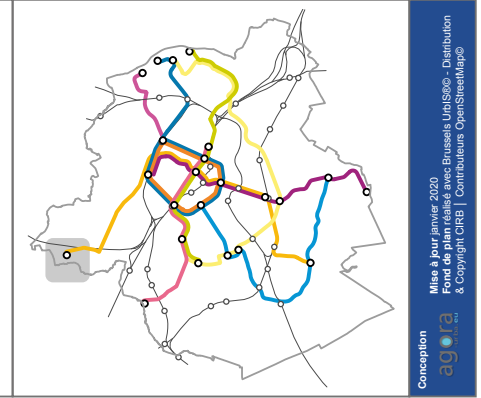

Cliniques universitaires de Bruxelles

Hôpital Erasme

Route de Lennik 808
1070 Anderlecht

LÉGENDE

- Hôpital Erasme
- ULB
- Campus Erasme
- Accueil & informations
- Accès piétons - cyclistes
- Accès parking
- Accès station de métro
- Station Villo !
- Piste cyclable
- LEZ
- Parking vélo
- Parking moto
- Dépose-minute
- Parking PMR
- Parking visiteur
- Parking de transit
- Taxis

ARRÊTS DE TRANSPORT PUBLIC

- Erasmus Erasmus G0
- Anderlecht Erasmus ou Anderlecht Meylemeersch
- Anderlecht Multipharma
- Anderlecht Yzerkruis

BÂTIMENTS

- 1 HÔPITAL
- 2 HÔPITAL DE JOUR
- 3 CAMERA À POSITIONS - CYCLOTRON
- 4 GAMMA KNIFE
- 5 BANQUE DE SANG
- 6 CRÈCHE 1
- 7 CRÈCHE 2
- 8 MUSÉE DE LA MÉDECINE
- 9 DÉPÔT DE DÉCHETS SPÉCIAUX
- 10 ACCUEIL CHANTIER NEW BORDET
- 12 RÉSIDENT TECHNIQUE
- 13 DÉPÔT DE LIQUIDES INFLAMMABLES
- 14 CENTRE ADMINISTRATIF HOSPITALIER (CAH) - EEBIC
- 15 CONSULTATION DE MÉDECINE GÉNÉRALE D'URGENCE (CMGU)
- 16 GROUPES ÉLECTROGÈNES
- 17 IMEDIA
- 18 ERASME MEDICAL CENTER
- 106 GALERIE COMMERÇANTE
- A ÉCOLE DE SANTÉ PUBLIQUE
- B AUDITOIRES
- C LABORATOIRES
- D BIBLIOTHÈQUE DES SCIENCES DE LA SANTÉ
- F AUDITOIRES - FOYER
- G/E ENSEIGNEMENT - RECHERCHE
- J AUDITOIRES - DECENAT
- L LOGEMENTS ÉTUDIANTS
- M MAISON DES ÉTUDIANTS
- N FACULTÉ DES SCIENCES DE LA MOTRICITÉ (FSM)
- O HALL DES SPORTS - FSM
- P HAUTE ÉCOLE LIBRE DE BRUXELLES
- R ÉCOLE D'INFIRMIÈRES (IRF/IFELB)
- U LABORATOIRES DE RECHERCHE
- W AUDITOIRES

Route de Lennik 808
1070 Anderlecht

LÉGENDE

- Hôpital Erasme
- ULB Campus Erasme
- Ring de Bruxelles
- LEZ
- Parking de transit hors LEZ
- Accès parking
- Arrêt de métro

ACCÈS

- Parking Lennik**
*Route de Lennik
1070 Anderlecht*
- Parking CERIA**
*Boulevard Josse Leemans 110
1070 Anderlecht*