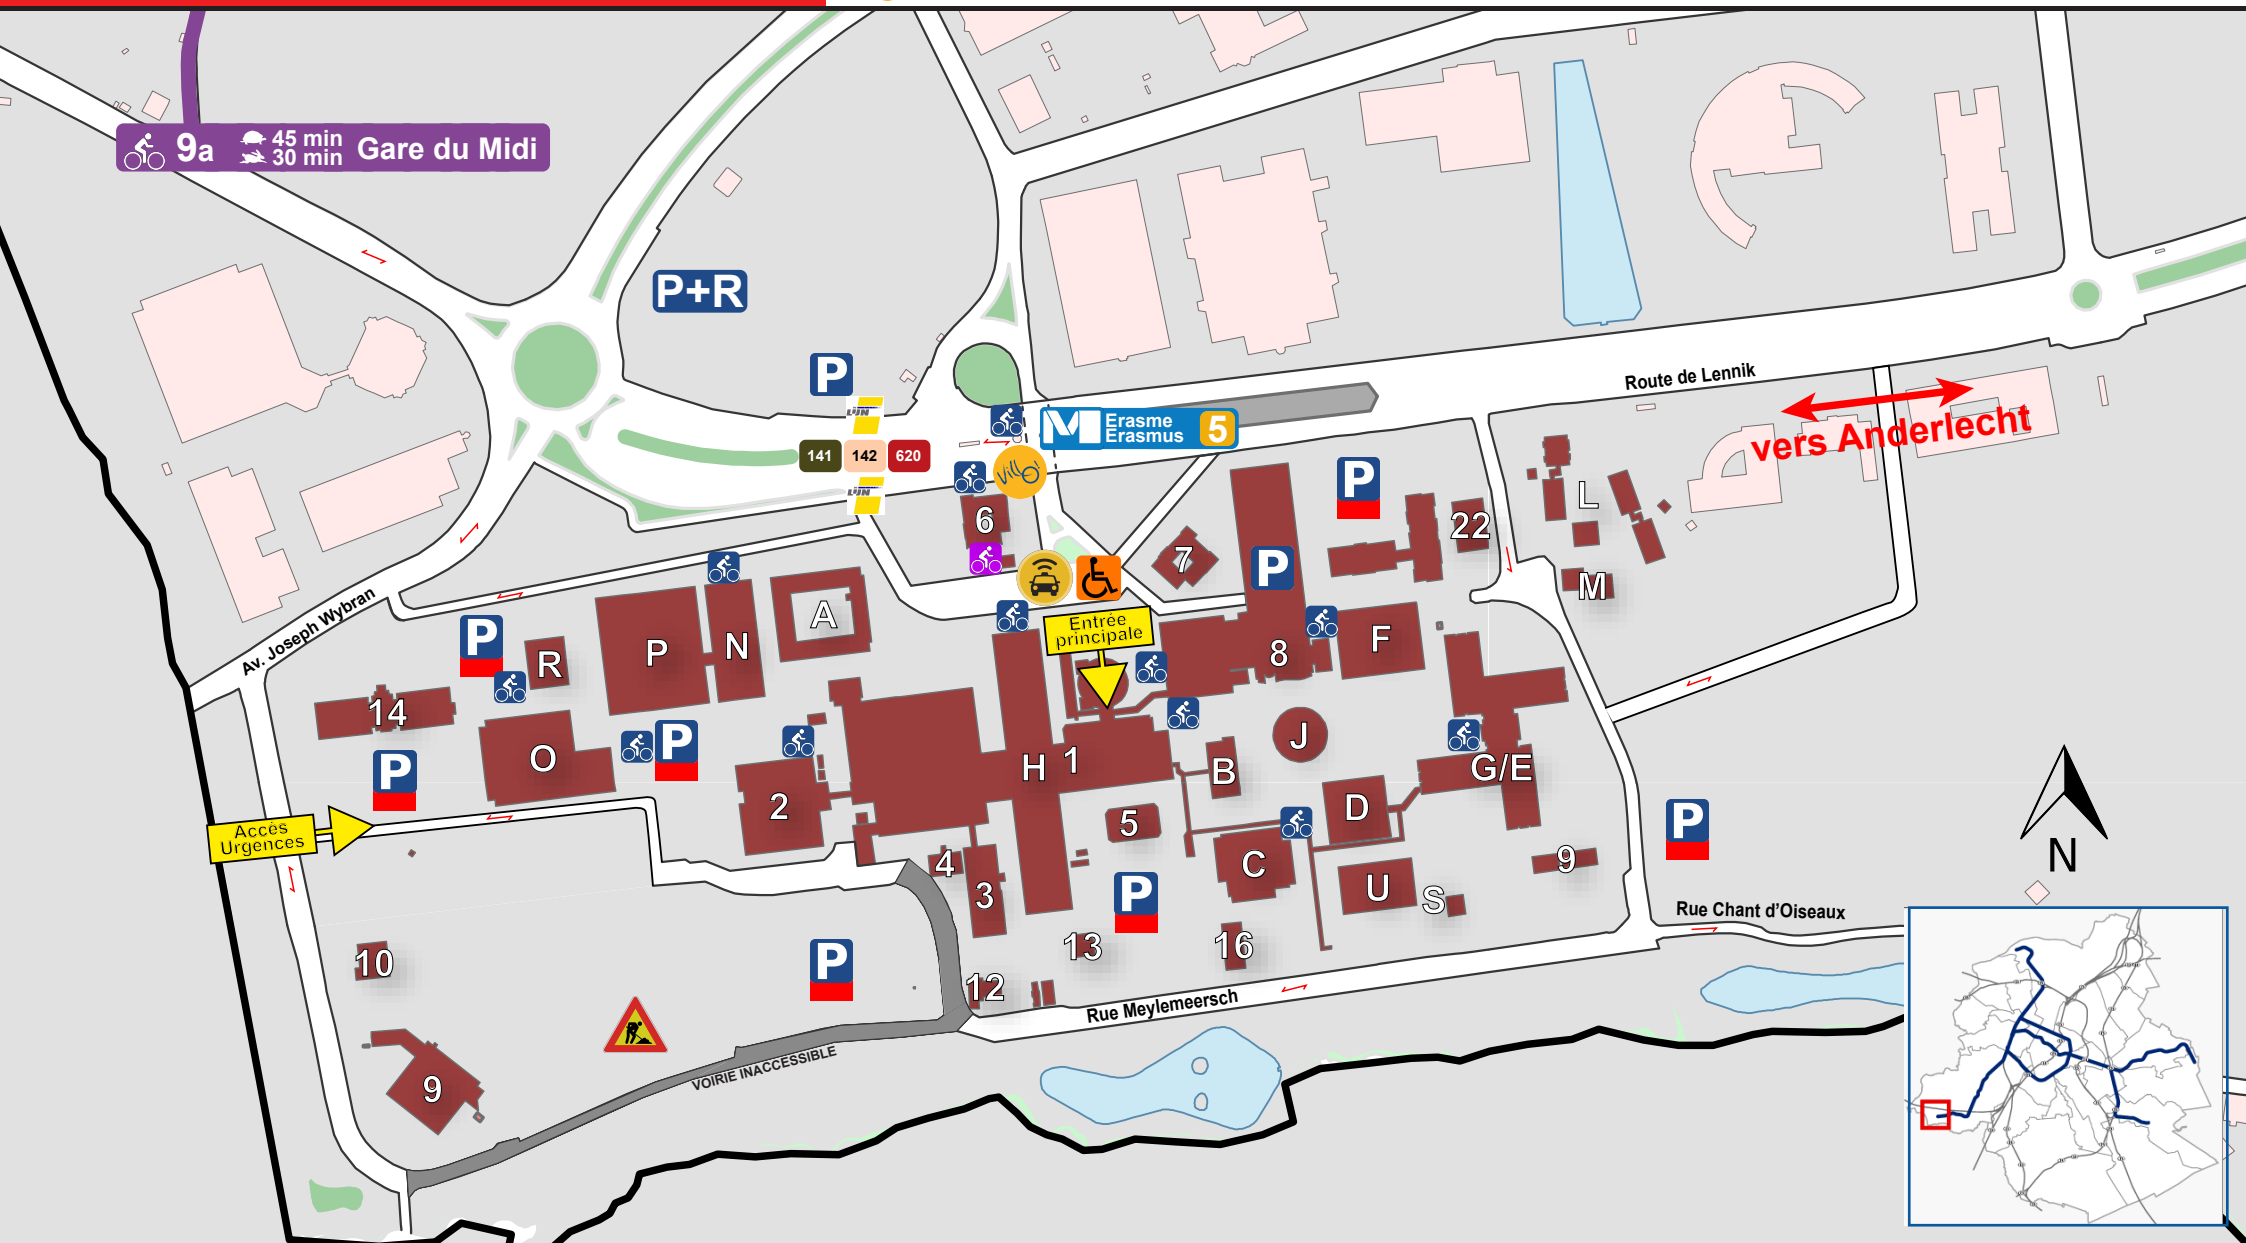

- P+R** Park & Ride
- P** Parking public
- P** Parking privé
- Parking vélo
- Parking vélo personnel
- Accès PMR
- Taxi
- Villo

- A - ECOLE DE SANTE PUBLIQUE
- B - AUDITOIRES
- C - LABORATOIRES
- D - BIBLIOTHEQUE DES SCIENCES DE LA SANTE
- F - AUDITOIRES, FOYER
- G/E - ENSEIGNEMENT, RECHERCHE
- H - HOPITAL
- J - AUDITOIRE - DECANAT
- L - LOGEMENTS ETUDIANTS
- M - MAISON DES ETUDIANTS
- N - FACULTE DES SCIENCES DE LA MOTRICITE (FSM)
- O - HALL DES SPORTS - FSM
- P - HAUTE ECOLE LIBRE DE BRUXELLES
- R - ECOLE D'INFIRMIERES (IRF / HELB)
- S - CABINE DE DETENTE GAZ ET DECHETS
- U - LABORATOIRES DE RECHERCHE

- 1 - HOPITAL
- 2 - HOPITAL DE JOUR
- 3 - CAMERA A POSITIONS ET CYCLOTRON
- 4 - GAMMA KNIFE
- 5 - CTS
- 6 - CRECHE 1
- 7 - CRECHE 2
- 8 - MUSEE DE LA MEDECINE
- 9 - DEPOT DE DECHETS SPECIAUX
- 10 - ACCUEIL CHANTIER NEW BORDET
- 12 - RESIDENT TECHNIQUE
- 13 - DEPOT DE LIQUIDES INFLAMMABLES
- 14 - CENTRE ADMINISTRATIF HOSPITALIER (CAH)
- 15 - CONSULT. DE MED. GENERALE D'URGENCE (CMGU)
- 16 - GROUPES ELECTROGENES

En Taxi :
Il est possible de prendre un taxi sur le campus Erasme et aux gare de Bruxelles-Midi, Bruxelles-Central et Bruxelles-Nord, ainsi qu'à la station de métro Saint-Guidon.

En voiture :
Depuis les autoroutes de Namur (E411/A4), Liège (E40/A3), Anvers (E19), Ostende (A10), Charleroi (E19/A9) prendre la sortie N°16 du ring de Bruxelles. A la sortie, suivre les indications "ULB-Hôpital Erasme".

Parking :
de transit : Parking de dissuasion en face du campus Erasme ainsi qu'à CERIA, Kraainem, Delta, Herrmann-Debroux, Stalle et Roodebeek
Payant : Le campus Erasme est pourvu de nombreux parkings payants.